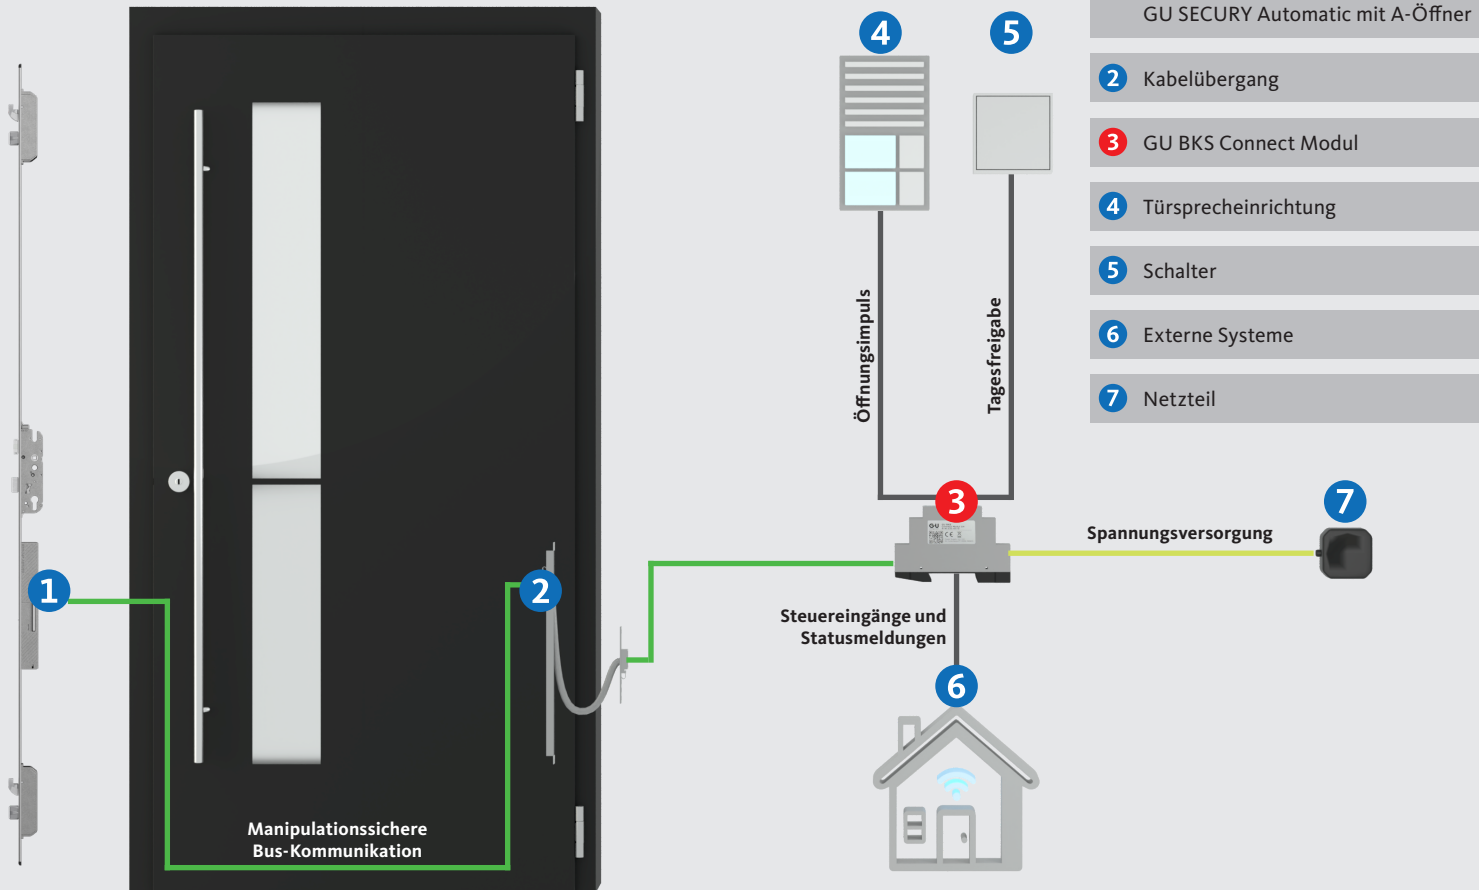

TÜRTECHNIK – SECURITY MEHRFACHVERRIEGELUNGEN

GU BKS Connect Modul

In Kombination mit A-Öffner und SECURITY ePOWER Home 2

Maximale Sicherheit trifft einfache Nachrüstung

Ist Ihnen aufgefallen, dass die Anforderungen an die Einbruchssicherheit steigen und gleichzeitig die Nachfrage nach flexiblen Nachrüstlösungen zunimmt? Das GU BKS Connect Modul bietet die perfekte Antwort: **manipulationsgeschützte Bus-Kommunikation** für maximale Sicherheit – bei gleichzeitig einfacher und schneller Verkabelung. Dank **intelligenter 2-Drahttechnik** wird das Nachrüsten von A-Öffnern dort möglich, wo bislang nur E-Öffner eingesetzt wurden.

Für den Einbau in
Schaltschränken

Für den Einbau in
Unterputzdosen

Das GU BKS Connect Modul im Detail

Mit dem GU BKS Connect Modul präsentieren wir ein weiteres Highlight im Bereich Mehrfachverriegelungen, das individuelle Wünsche nach Komfort, Sicherheit und Funktionalität optimal berücksichtigt.

IHRE VORTEILE als Verarbeiter auf einen Blick:

- **Einfache Verkabelung:** die Bus-Technologie reduziert den Verkabelungsaufwand deutlich und sorgt für eine schnelle, unkomplizierte Installation
- **Verschiedene Montagemöglichkeiten:** verfügbar als Hut-schienen- oder Unterputzvariante, für individuelle bauliche Anforderungen
- **Intelligente Synchronisation:** die gleichzeitige Steuerung von bis zu drei A-Öffnern oder ePOWER-Antrieben für erweiterte Einsatzmöglichkeiten

IHRE VORTEILE als Nutzer auf einen Blick:

- **Erhöhte Einbruchsicherheit:** dank manipulationssicherer Bus-Kommunikation
- **Einfache Nachrüstung:** Betrieb von A-Öffnern oder ePOWER-Antrieben mit nur zwei Drähten – ideal für unkomplizierte Renovierungen ohne aufwändige Nachverkabelung
- **Vielfältige Anschlussmöglichkeiten:** zusätzliche Ein- und Ausgänge erweitern die Funktionalität in Kombination mit dem ePOWER-Antrieb erheblich