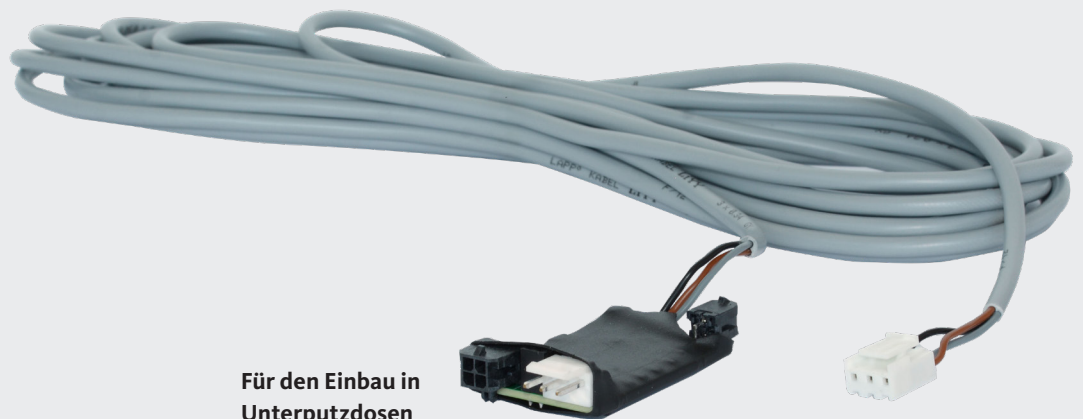

TÜRTECHNIK – SECURITY MEHRFACHVERRIEGELUNGEN

GU BKS Connect Modul

In Kombination mit A-Öffner und SECURITY ePOWER Home 2

Maximale Sicherheit trifft einfache Nachrüstung

Ist Ihnen aufgefallen, dass die Anforderungen an die Einbruchssicherheit steigen und gleichzeitig die Nachfrage nach flexiblen Nachrüstlösungen zunimmt? Das GU BKS Connect Modul bietet die perfekte Antwort: **manipulationsgeschützte Bus-Kommunikation** für maximale Sicherheit – bei gleichzeitig einfacher und schneller Verkabelung. Dank **intelligenter 2-Drahttechnik** wird das Nachrüsten von A-Öffnern dort möglich, wo bislang nur E-Öffner eingesetzt wurden.

Für den Einbau in
Schaltschränken

Für den Einbau in
Unterputzdosen

Das GU BKS Connect Modul im Detail

Mit dem GU BKS Connect Modul präsentieren wir ein weiteres Highlight im Bereich Mehrfachverriegelungen, das individuelle Wünsche nach Komfort, Sicherheit und Funktionalität optimal berücksichtigt.

IHRE VORTEILE als Verarbeiter auf einen Blick:

- **Einfache Verkabelung:** die Bus-Technologie reduziert den Verkabelungsaufwand deutlich und sorgt für eine schnelle, unkomplizierte Installation
- **Verschiedene Montagemöglichkeiten:** verfügbar als Hut-schienen- oder Unterputzvariante, für individuelle bauliche Anforderungen
- **Intelligente Synchronisation:** die gleichzeitige Steuerung von bis zu drei A-Öffnern oder ePOWER-Antrieben für erweiterte Einsatzmöglichkeiten