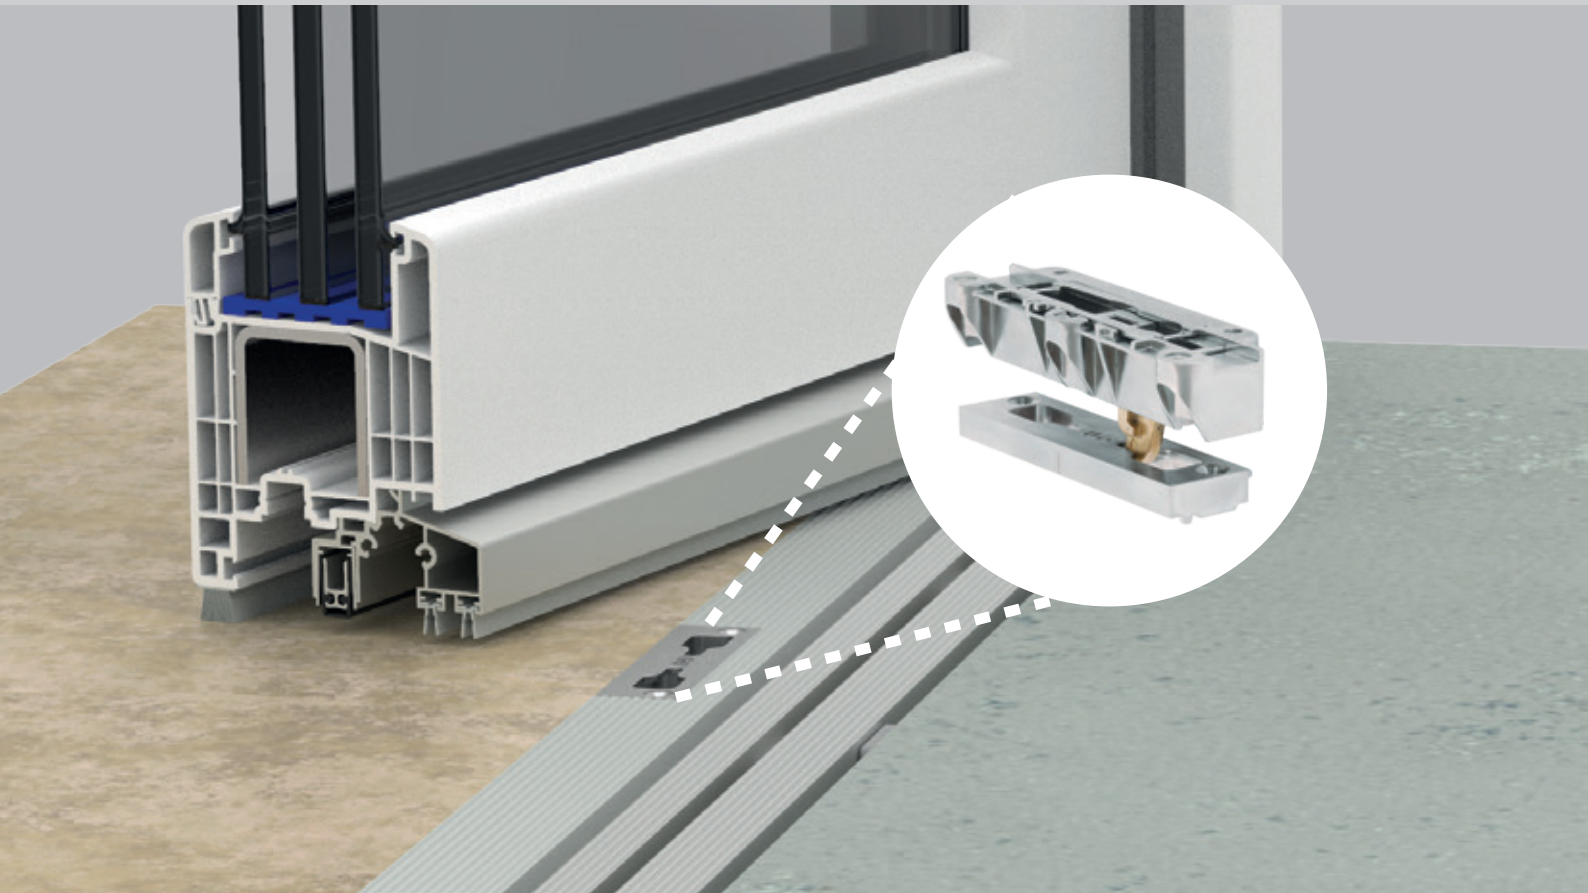

Die patentierte Verriegelungslösung von Gretschi-Unitas ist speziell für Balkon- und Terrassentüren aus Holz und Kunststoff entwickelt worden, die mit bodenbündigen Schwellen ausgestattet sind. Der Einsatz ist sowohl bei 1-flügeligen als auch bei 2-flügeligen Elementen mit Stulpsituation möglich.

Warum benötige ich eine Zusatzverriegelung?

Die innovative Lösung stellt nicht nur einen zusätzlichen Verschlusspunkt dar, sondern übernimmt gleichzeitig auch die Kippfunktion des Flügels – und sorgt damit für die erforderliche Sicherheit und Stabilität beim Schließen und Kippen der Fenstertür.

Die Zusatzverriegelung SBS bb im Detail

Zuverlässig in Funktion und Sicherheit

Durch das Aufnehmen des Schließzapfens werden beim Betätigen des Zentralverschlusses die Schwenkriegel automatisch über die Verriegelungsmechanik angetrieben. Diese greifen zuverlässig in Schließ- und Kippstellung in die bodenbündige Schwelle ein. Dank der integrierten Rückschlagsicherung erfüllt das System zudem höchste Sicherheitsansprüche und bietet Einbruchschutz bis zur Widerstandsklasse RC2.

Vielseitige Einsatzmöglichkeiten und einfacher Einbau

- Erhältlich für Drehkipp-, Kippdreh- und Drehvarianten – maximale Flexibilität für jede Anforderung
- Universell einsetzbar – kompatibel mit allen gängigen Beschlagsystemen
- Einfache Montage ohne Fräs- oder Zusatzarbeiten – spart Zeit und Aufwand bei der Installation