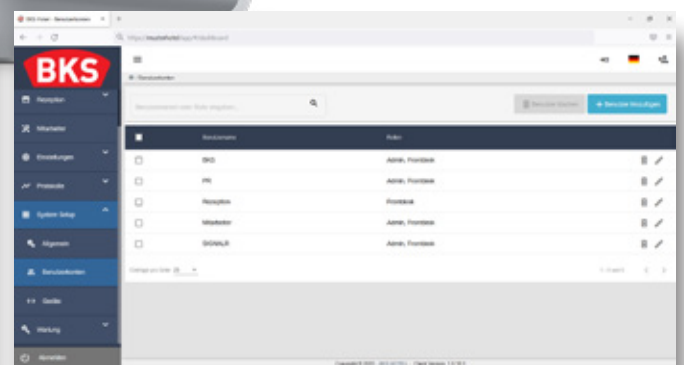

Vorteile auf einen Blick

- Bedienerfreundliche und moderne Oberfläche
- Optimierte für Desktop, Tablets und Mobilgeräte
- Integrierte Reservierungsschnittstelle
- Keine Speicherung von personenbezogenen Daten
- Prozessoptimierung bei der Belegung von Gästezimmern
- Aktive Unterstützung bei Instandhaltung
  - Visualisierung von Batteriezuständen der Zutrittspunkte
  - Störungsmeldungen
  - Anzeigen von technischen Aufgaben