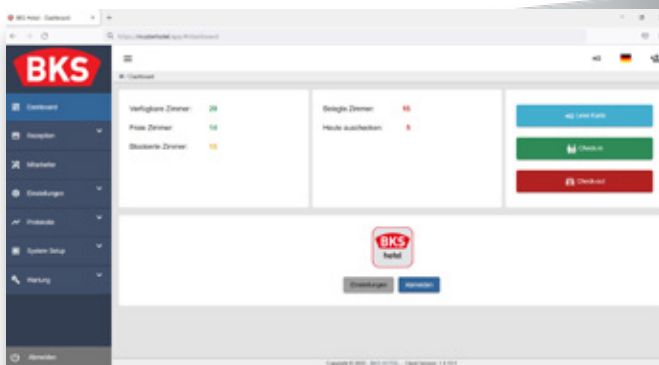

Vorteile auf einen Blick

- Bedienerfreundliche und moderne Oberfläche
- Optimierte für Desktop, Tablets und Mobilgeräte
- Integrierte Reservierungsschnittstelle
- Keine Speicherung von personenbezogenen Daten
- Prozessoptimierung bei der Belegung von Gästezimmern
- Aktive Unterstützung bei Instandhaltung
  - Visualisierung von Batteriezuständen der Zutrittspunkte
  - Störungsmeldungen
  - Anzeigen von technischen Aufgaben