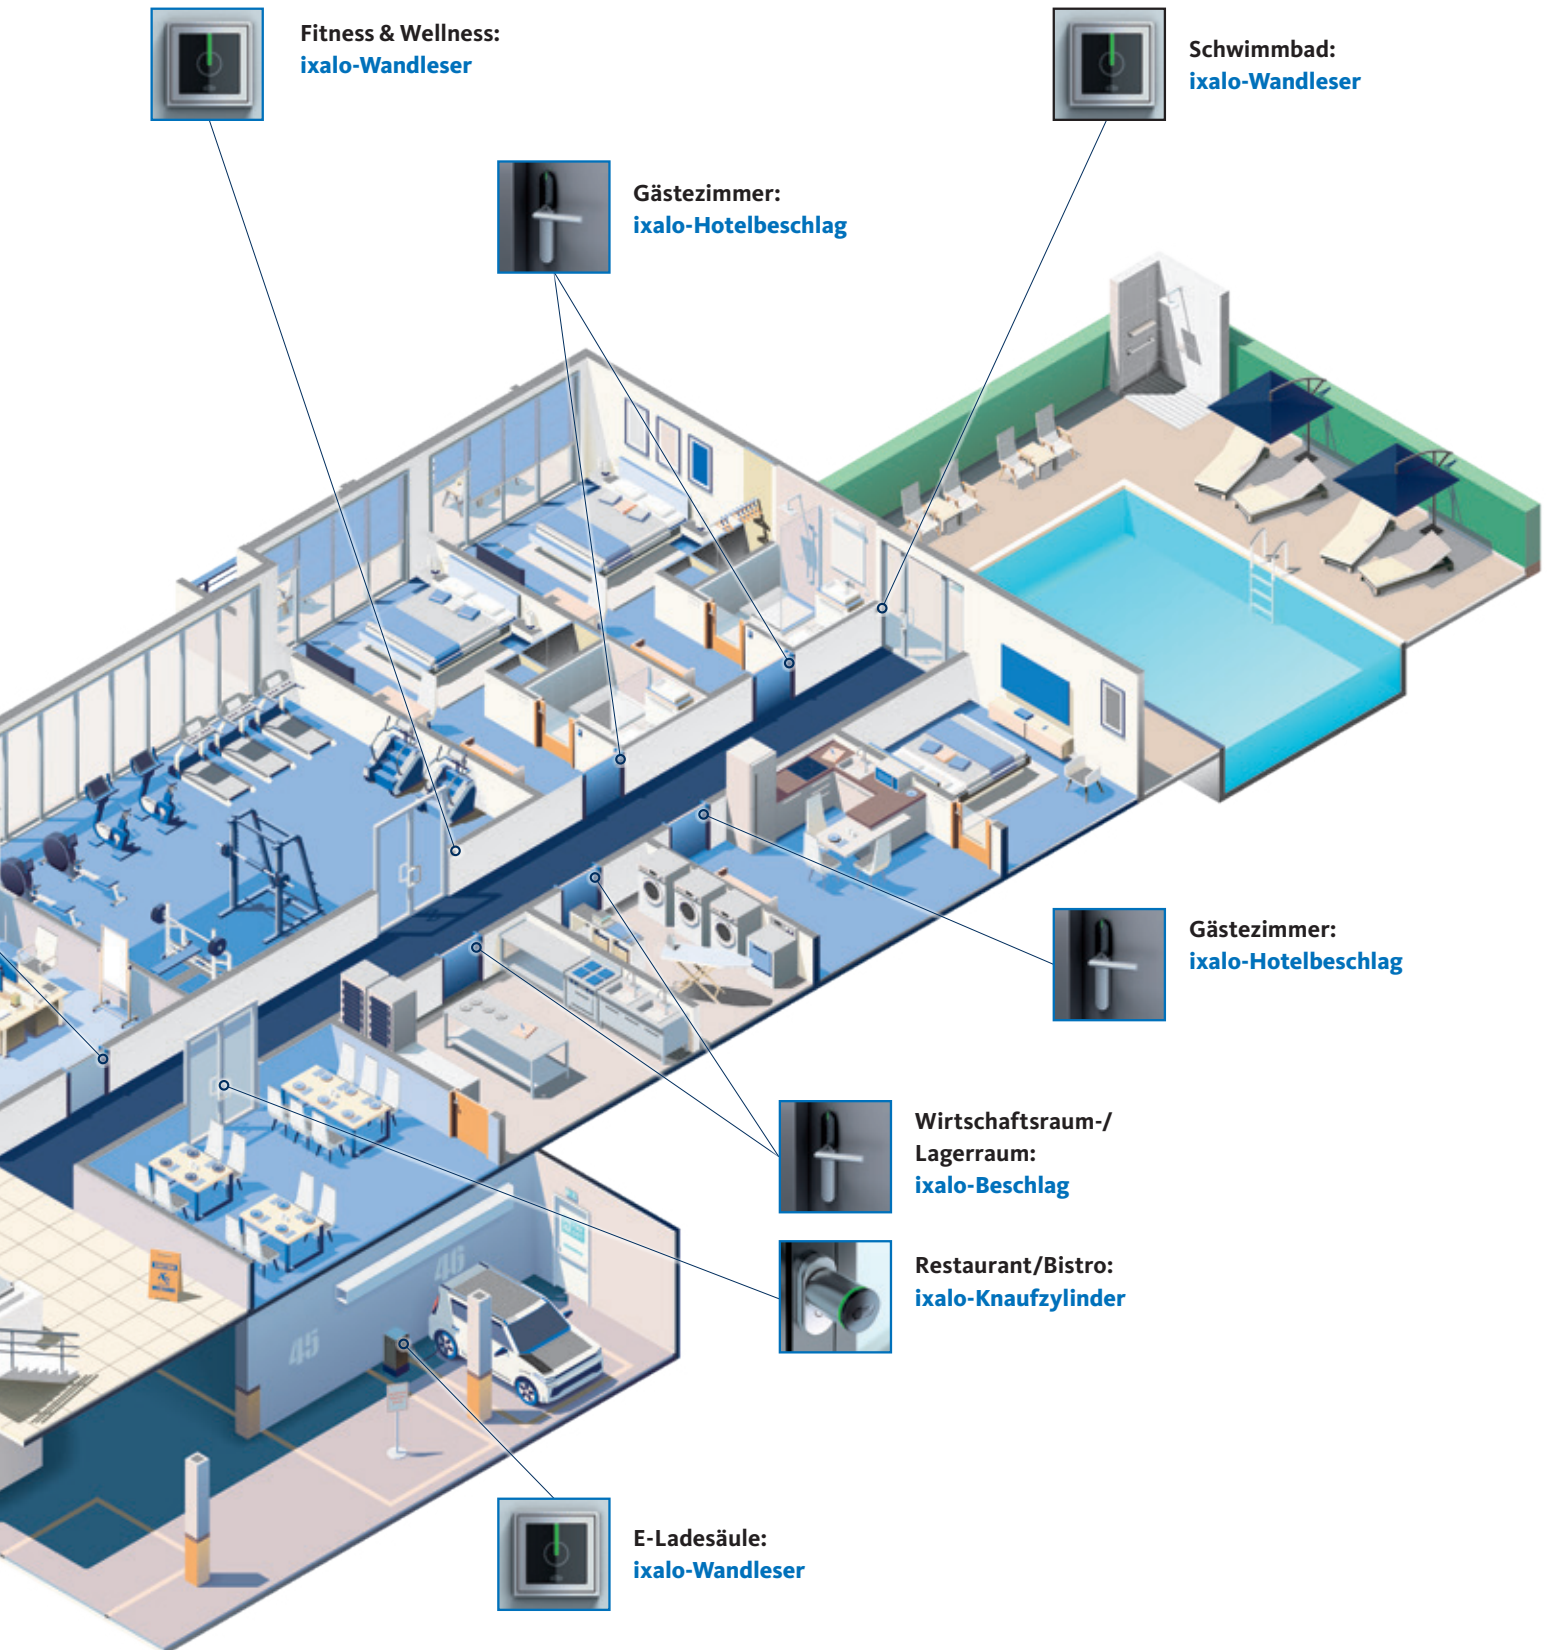

Büro:
ixalo-Beschlag
oder **ixalo-Knaufzylinder**

Personaleingang:
ixalo-Wandleser

Eingang:
ixalo-Wandleser

Schranke/Parken:
ixalo-Wandleser

Aufzug:
ixalo-Wandleser

Fitness & Wellness:
ixalo-Wandleser

Schwimmbad:
ixalo-Wandleser

Gästezimmer:
ixalo-Hotelbeschlag

Gästezimmer:
ixalo-Hotelbeschlag

**Wirtschaftsraum-/
Lagerraum:**
ixalo-Beschlag

Restaurant/Bistro:
ixalo-Knaufzylinder

E-Ladesäule:
ixalo-Wandleser

BKS | hotel – intuitiv und nutzerfreundlich

Effiziente Organisation garantiert: Die bedienerfreundliche Software BKS | hotel sorgt für zufriedene Gäste und Mitarbeiter und ermöglicht Gästen kurzfristigen Zutritt zu den Gästezimmern ohne Speicherung der persönlichen Daten. Die Regelung des Zugangs zu separaten Bereichen wie z. B. Parkplätzen, Fitness- und Wellnessarealen oder Tagungsräumen ist ebenfalls flexibel möglich. Das integrierte Interface zu Ihrer Hotelreservierungssoftware ermöglicht eine automatische Erstellung der Gästekarten und reduziert den Arbeitsaufwand an Ihrer Rezeption.