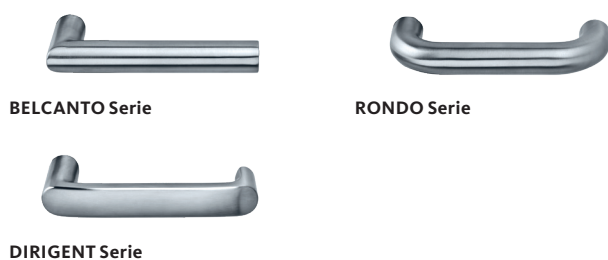

ixalo-Hotelbeschlag

Das perfekte Produkt für Ihre Gästezimmer: Der ixalo-Hotelbeschlag besticht durch ein ansprechendes Design und ist gleichzeitig mit innovativer Technik für höchste Sicherheitsansprüche ausgestattet.

Besonderheiten:

- Ansprechendes Design und hohe Qualität
- Ideale Standardbauform für Neubauten und Bestandsumrüstung (Renovierung)
- Komfortable Bedienung (mit einer Hand möglich)
- Optische und akustische Signalisierung der Zutrittsberechtigung
- Wartungsarm dank langer Batteriestandzeit mit handelsüblichen Batterien und verschleißfreier Mechanik
- Geeignet für Holz- und Metalltüren
- Rechts-/Links-Verwendung nachträglich umstellbar
- Zahlreiche Sonderfunktionen wie Daueroffen, automatische Öffnung, Zeitzonen und Kalenderfunktion
- Technologie: 13,56 MHz ISO 14443A
  - MIFARE Classic® / MIFARE DESFire®
  - NFC (vorbereitet für digitalen Schlüssel)
- Passendes Zubehör wie z. B. Unterlagsplatten

Kombinierbar mit WDL-Beschlagprogramm

Der ixalo-Hotelbeschlag ist kombinierbar mit sämtlichen Türdrückermodellen des WDL-Beschlagprogramms. In Kombination mit den jeweiligen WDL-Drückerserien ergeben sich so zahlreiche Varianten eines designorientierten Beschlags. Auszug der Drückerserien: