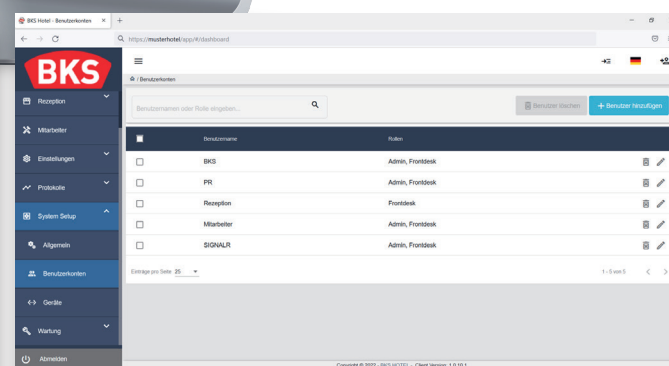

Bild: Adobe Stock – Kallim

Sonderbereiche

Die Gäste erhalten mit dem Identmedium nicht nur Zutritt zu Ihrem Zimmer, sondern auch zu Sonderbereichen wie z. B. zum Spa-Bereich, zu gebuchten Seminarräumen oder in das Gebäude, wenn die Rezeption bereits geschlossen ist. Mittels integrierter Kalender- und Zeitzonefunktion können für einzelne Bereiche unterschiedliche Öffnungszeiten hinterlegt werden.

Bild: Adobe Stock – Jakob Lund

Externe Besucher

Auch externe Besucher, die keine Zimmerreservierung haben, können über BKS | hotel einen Tagesausweis erhalten. Somit ist eine problemlose Bereitstellung der Identmedien für ausgewählte und öffentliche Bereiche gegeben. Hierzu zählen z. B. Spa-Besucher, Gäste von Feierlichkeiten und Konferenzen oder Parkplatzbenutzer.