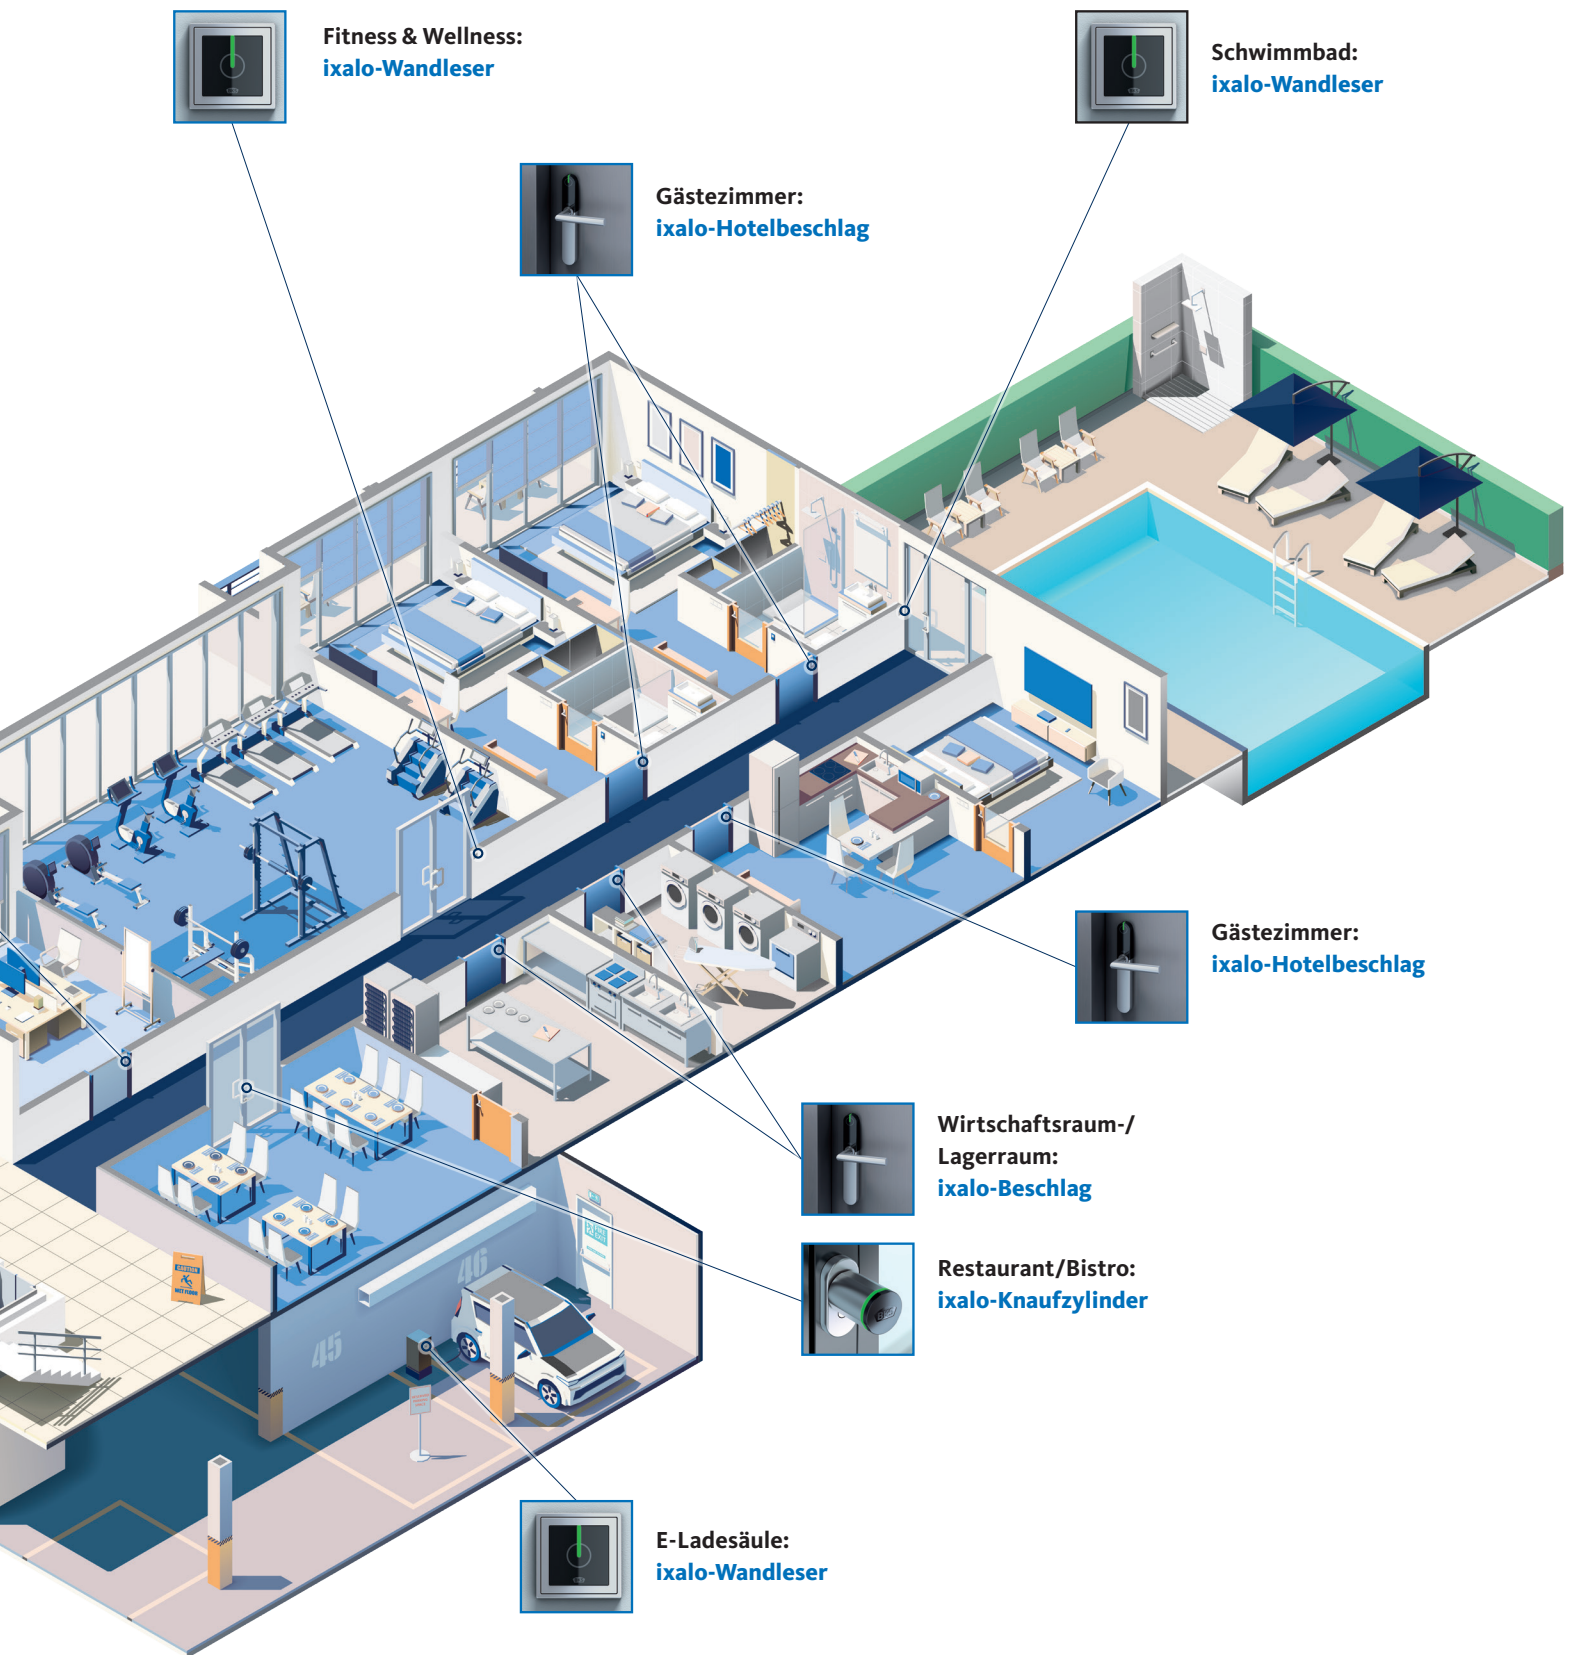

Büro:
ixalo-Beschlag
oder **ixalo-Knaufzylinder**

Personaleingang:
ixalo-Wandleser

Eingang:
ixalo-Wandleser

Schranke/Parken:
ixalo-Wandleser

Aufzug:
ixalo-Wandleser

Fitness & Wellness:
ixalo-Wandleser

Schwimmbad:
ixalo-Wandleser

Gästezimmer:
ixalo-Hotelbeschlag

Gästezimmer:
ixalo-Hotelbeschlag

**Wirtschaftsraum-/
Lagerraum:**
ixalo-Beschlag

Restaurant/Bistro:
ixalo-Knaufzylinder

E-Ladesäule:
ixalo-Wandleser

BKS | hotel – intuitiv und nutzerfreundlich

Effiziente Organisation garantiert: Die bedienerfreundliche Software BKS | hotel sorgt für zufriedene Gäste und Mitarbeiter und ermöglicht Gästen kurzfristigen Zutritt zu den Gästezimmern ohne Speicherung der persönlichen Daten. Die Regelung des Zugangs zu separaten Bereichen wie z. B. Parkplätzen, Fitness- und Wellnessarealen oder Tagungsräumen ist ebenfalls flexibel möglich. Das integrierte Interface zu Ihrer Hotelreservierungssoftware ermöglicht eine automatische Erstellung der Gästekarten und reduziert den Arbeitsaufwand an Ihrer Rezeption.