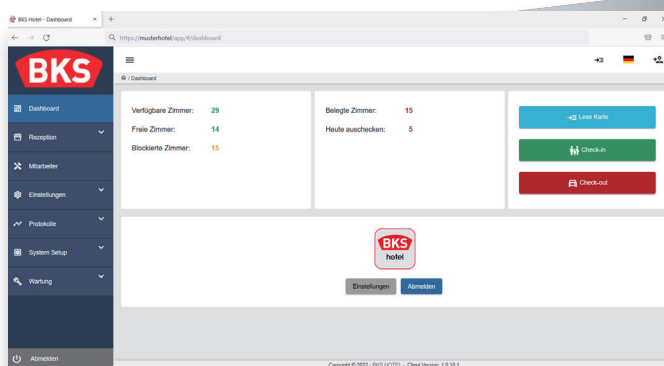

Vorteile auf einen Blick

- Bedienerfreundliche und moderne Oberfläche
- Optimierte für Desktop, Tablets und Mobilgeräte
- Integrierte Reservierungsschnittstelle
- Keine Speicherung von personenbezogenen Daten
- Prozessoptimierung bei der Belegung von Gästezimmern
- Aktive Unterstützung bei Instandhaltung
  - Visualisierung von Batteriezuständen der Zutrittspunkte
  - Störungsmeldungen
  - Anzeigen von technischen Aufgaben