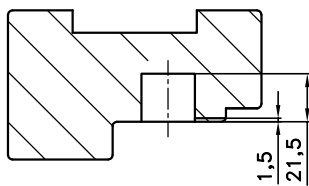

Zelfvergrendelende schoot
Secury Automatic
Secury 19xx/21xx
Serie 21xx en Se-5321

Blokschoot Secury MR2

Frezing sluitkom
met sluitplaat
met lip

Frezing sluitkom
met sluitplaat
zonder lip

Certificaat nummer
SKG 475.613.07

Schroeven	
Sluitkommen	4x45mm
Sluitplaten	4x35mm

Sluitkommen 6-29533

G.U-NEDERLAND B.V.
www.gu.nl

Deze tekening mag zonder
onze toestemming noch
gecopieerd noch aan derden
of aan concurrerende firma's
ter beschikking gesteld
worden