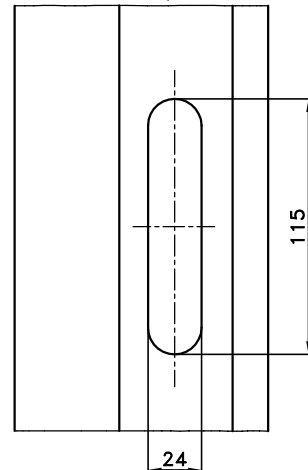

Zelfvergrendelende schoot
Secury Automatic
Secury 19xx/21xx
Serie 21xx en Se-5321

Blokschoot Secury MR2

Frezing sluitkom
met sluitplaat
met lip

Frezing sluitkom
met sluitplaat
zonder lip

Certificaat nummer
SKG 475.613.07

Schroeven	
Sluitkommen	4x45mm
Sluitplaten	4x35mm

Sluitkommen 6-29533

G.U-NEDERLAND B.V.
www.gu.nl

Deze tekening mag zonder
onze toestemming noch
gecopieerd noch aan derden
of aan concurrerende firma's
ter beschikking gesteld
worden