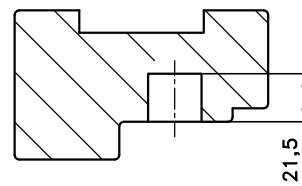

Zelfvergrendelende schoot
Secury Automatic
Secury 19xx/21xx
Serie 21xx en Se-5321

Blokschoot Secury MR2

Frezing sluitkom
met sluitplaat
met lip

Frezing sluitkom
met sluitplaat
zonder lip

Certificaat nummer
SKG 475.613.07

Schroeven	
Sluitkommen	4x45mm
Sluitplaten	4x35mm

Sluitkommen 6-29533

G.U-NEDERLAND B.V.
www.gu.nl

Deze tekening mag zonder
onze toestemming noch
gecopieerd noch aan derden
of aan concurrerende firma's
ter beschikking gesteld
worden