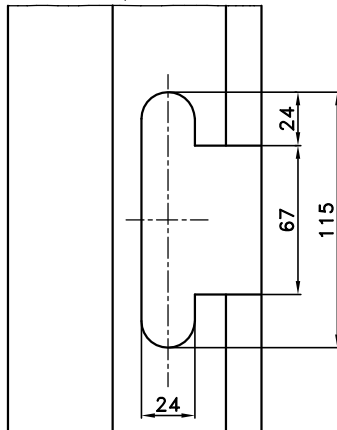

Zelfvergrendelende schoot
Secury Automatic
Secury 19xx/21xx
Serie 21xx en Se-5321

Blokschoot Secury MR2

Frezing sluitkom
met sluitplaat
met lip

Frezing sluitkom
met sluitplaat
zonder lip

Certificaat nummer
SKG 475.613.07

Schroeven	
Sluitkommen	4x45mm
Sluitplaten	4x35mm

Sluitkommen 6-29533

G.U-NEDERLAND B.V.
www.gu.nl

Deze tekening mag zonder
onze toestemming noch
gecopieerd noch aan derden
of aan concurrerende firma's
ter beschikking gesteld
worden