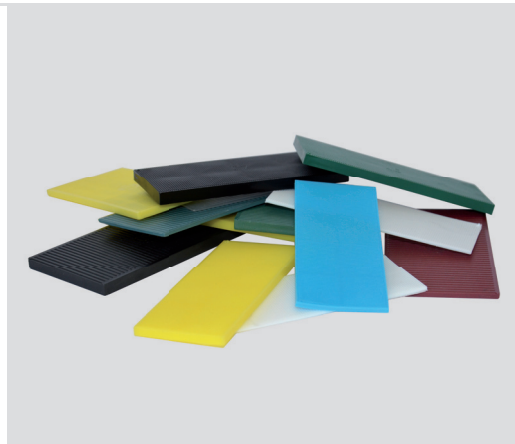

FENSTERTECHNIK
TÜRTECHNIK
AUTOMATISCHE EINGANGSSYSTEME
GEBÄUDEMANAGEMENTSYSTEME

PRODUKTE
DES MONATS

MONTAGEMATERIAL

Montage- und Verglasungszubehör

Vorsprung mit System